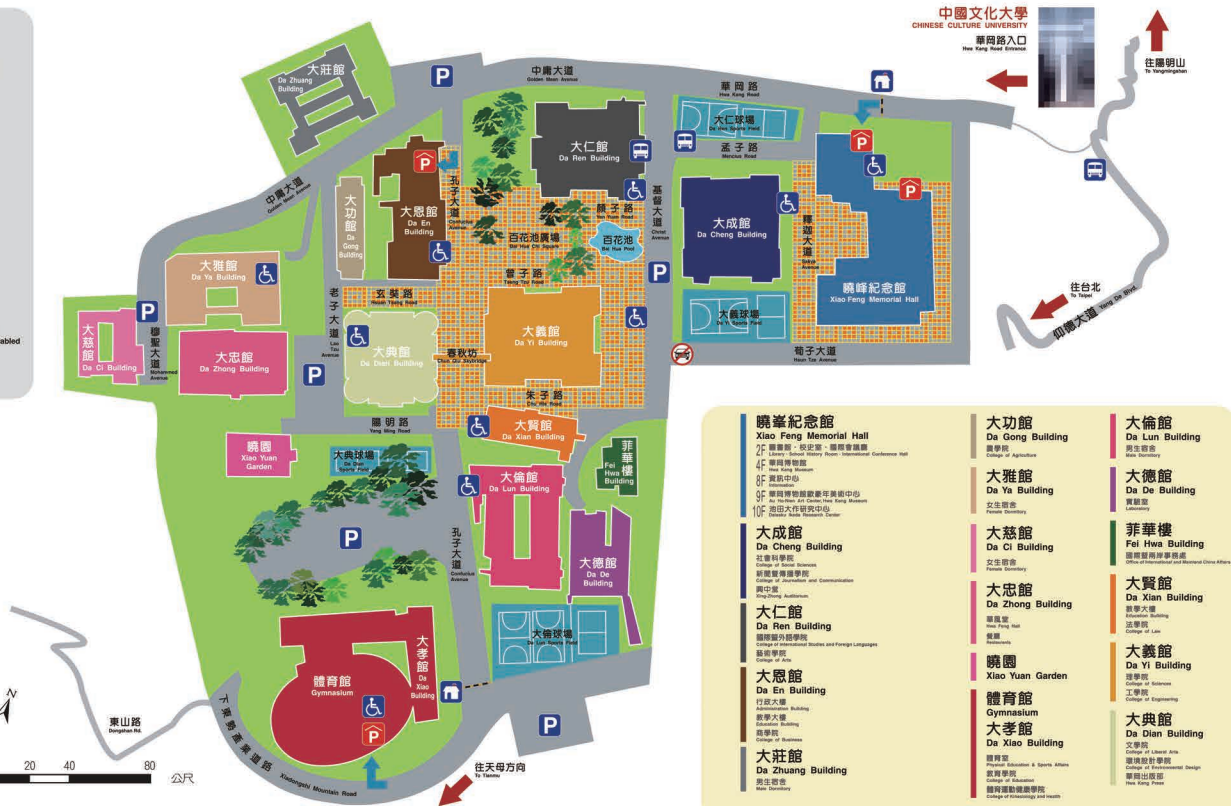

- 校門出入口
  Entrance Gates
- 停車場出入口
  Parking Entrance
- 人行步道
  Pedestrian Trail
- 百花池
  Bai Hua Pool
- 車輛禁行
  No Entry
- 室內停車場
  Parking Lot
- 平面停車場
  Parking Lot
- 候車亭
  Bus Stop
- 殘障協助裝置
  Facilities for the Disabled
- 警衛室
  Security Room

中國文化大學
CHINESE CULTURE UNIVERSITY

華興路入口
Huei Kung Road Entrance

往蓮華山
To Lianghua Shan